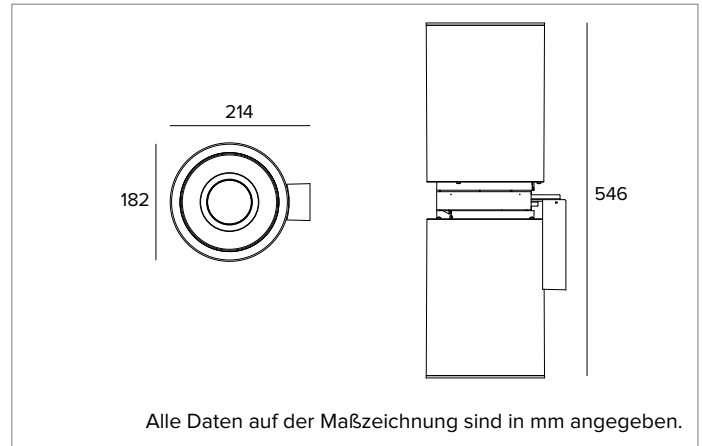

1T9706DA | CTEVO TUBE 180 Wandinstallation

Wandleuchte für LED-Leuchtmittel mit direkt/indirekter Lichtemission

	3000K	H(m)	D(m)	E _{max} (lx)
	Ra90		75°	
	Fixture Power	44W	1	1.53
	Source Flux	6148lm	2	3.05
	Fixture Flux	3512lm	3	4.58
	Efficacy	80lm/W	4	6.10
TS1537	I _{max} =237cd/klm	I _{max}	1454cd	5
			7.63	55

BELEUCHUNGSTECHNISCHE MERKMALE

Abschluss-Trennring aus thermoplastischem Material. Optik bestehend aus Reflektor aus Thermoplastmaterial mit Metallic-Grau-Finish, Abschlussblende aus gehärtetem sandgestrahltem Glas, interner Rekuperator aus hochreflektierendem weißem Thermoplastmaterial.
Abstrahlung: DIREKT/INDIREKT
Optik: REFLEKTOR
Abstrahlwinkel: VWFL
Optische Effizienz: 57%
Leuchten-Lichtstrom: 3512lm
Lichtausbeute: 80lm/W
Fotobiologische Sicherheit: Risikogruppe 1 (RG 1 = geringes Risiko)